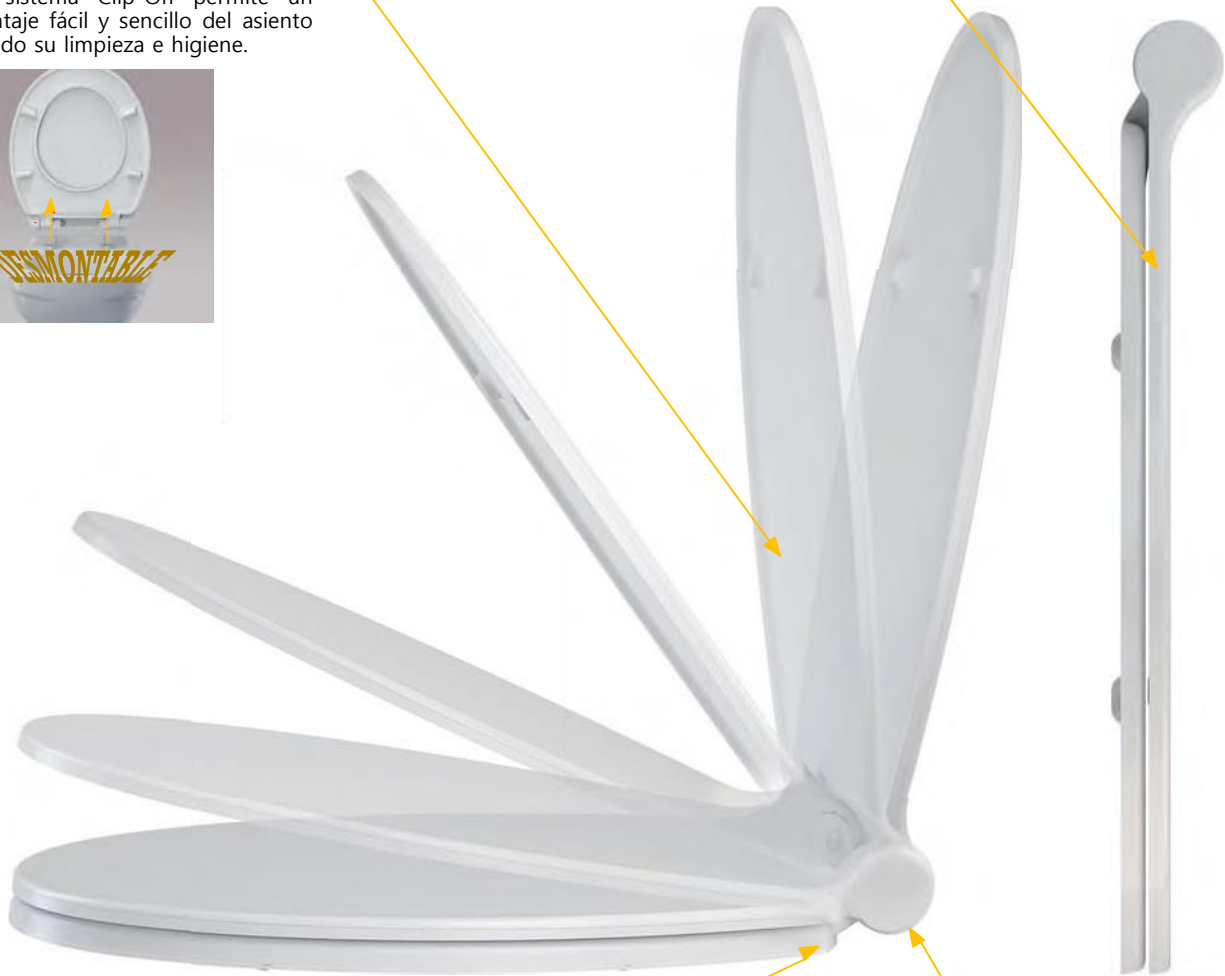

**NOVEDAD OCTUBRE / 2015****ASIENTO INODORO MODELO ANKARA****CON SISTEMA CLIP-OFF / CAÍDA AMORTIGUADA**

- Asiento extraplano / adaptabilidad

- Su sistema Clip-Off permite un desmontaje fácil y sencillo del asiento facilitando su limpieza e higiene.

- Gracias a su bisagra ajustable permite que se pueda adaptar a cualquier tipo de cerámica del mercado.

- El sistema Clip-Off permite una caída amortiguada del asiento evitando los molestos ruidos en el descenso del asiento .